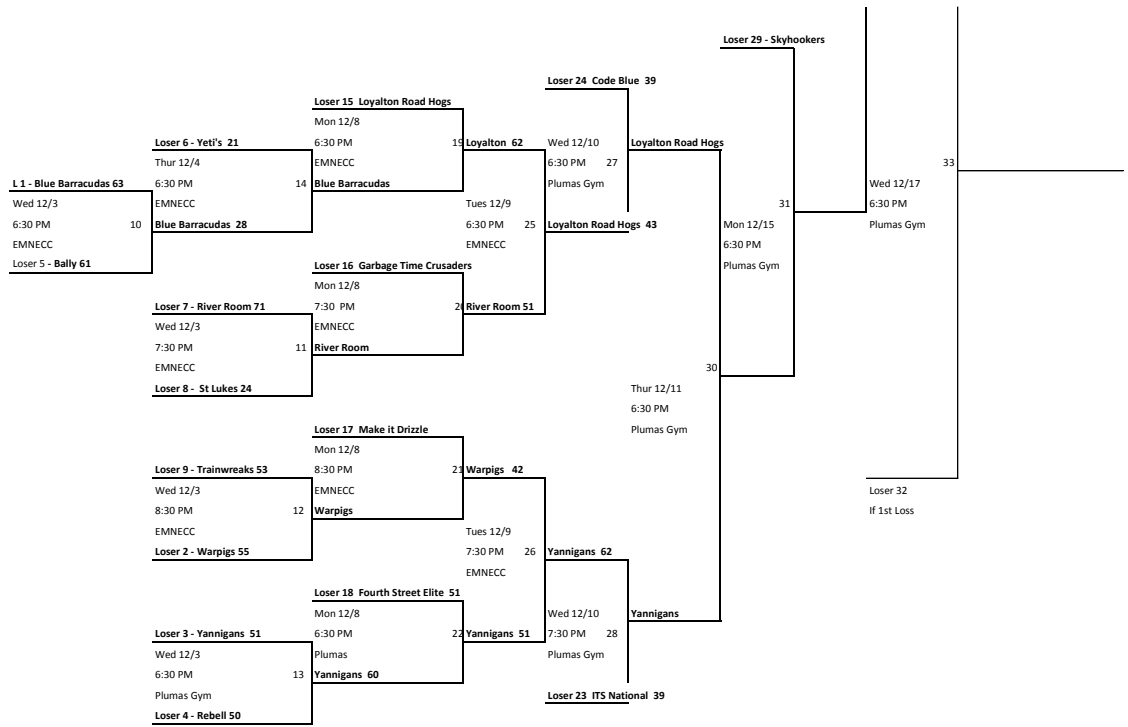

2014-2015 Winter Basketball - Gold Division Pre Season Tournament

<b>Game Number</b>	<b>Date</b>	<b>Time</b>	<b>Location</b>
1	Mon 12/1	6:30 PM	EMNECC
2	Mon 12/1	7:30 PM	EMNECC
3	Mon 12/1	8:30 PM	EMNECC
4	Mon 12/1	6:30 PM	Plumas Gym
5	Mon 12/1	7:30 PM	Plumas Gym
6	Mon 12/1	8:30 PM	Plumas Gym
7	Tues 12/2	6:30 PM	EMNECC
8	Tues 12/2	7:30 PM	EMNECC
9	Tues 12/2	8:30 PM	EMNECC
10	Wed 12/3	6:30 PM	EMNECC
11	Wed 12/3	7:30 PM	EMNECC
12	Wed 12/3	8:30 PM	EMNECC
13	Wed 12/3	6:30 PM	Plumas Gym
14	Thur 12/4	6:30 PM	EMNECC
15	Thur 12/4	7:30 PM	EMNECC
16	Thur 12/4	8:30 PM	EMNECC
17	Thur 12/4	7:30 PM	Plumas Gym
18	Thur 12/4	9:30 PM	Plumas Gym
19	Mon 12/8	6:30 PM	EMNECC
20	Mon 12/8	7:30 PM	EMNECC
21	Mon 12/8	8:30 PM	EMNECC
22	Mon 12/8	6:30 PM	Plumas Gym
23	Tues 12/9	7:30 PM	Plumas Gym
24	Tues 12/9	8:30 PM	Plumas Gym
25	Tues 12/9	6:30 PM	EMNECC
26	Tues 12/9	7:30 PM	EMNECC
27	Wed 12/10	6:30 PM	Plumas Gym
28	Wed 12/10	7:30 PM	Plumas Gym
29	Wed 12/10	8:30 PM	Plumas Gym
30	Thur 12/11	6:30 PM	Plumas Gym
31	Mon 12/15	6:30 PM	Plumas Gym
32	Tues 12/16	6:30 PM	Plumas Gym
33	Wed 12/17	6:30 PM	Plumas Gym