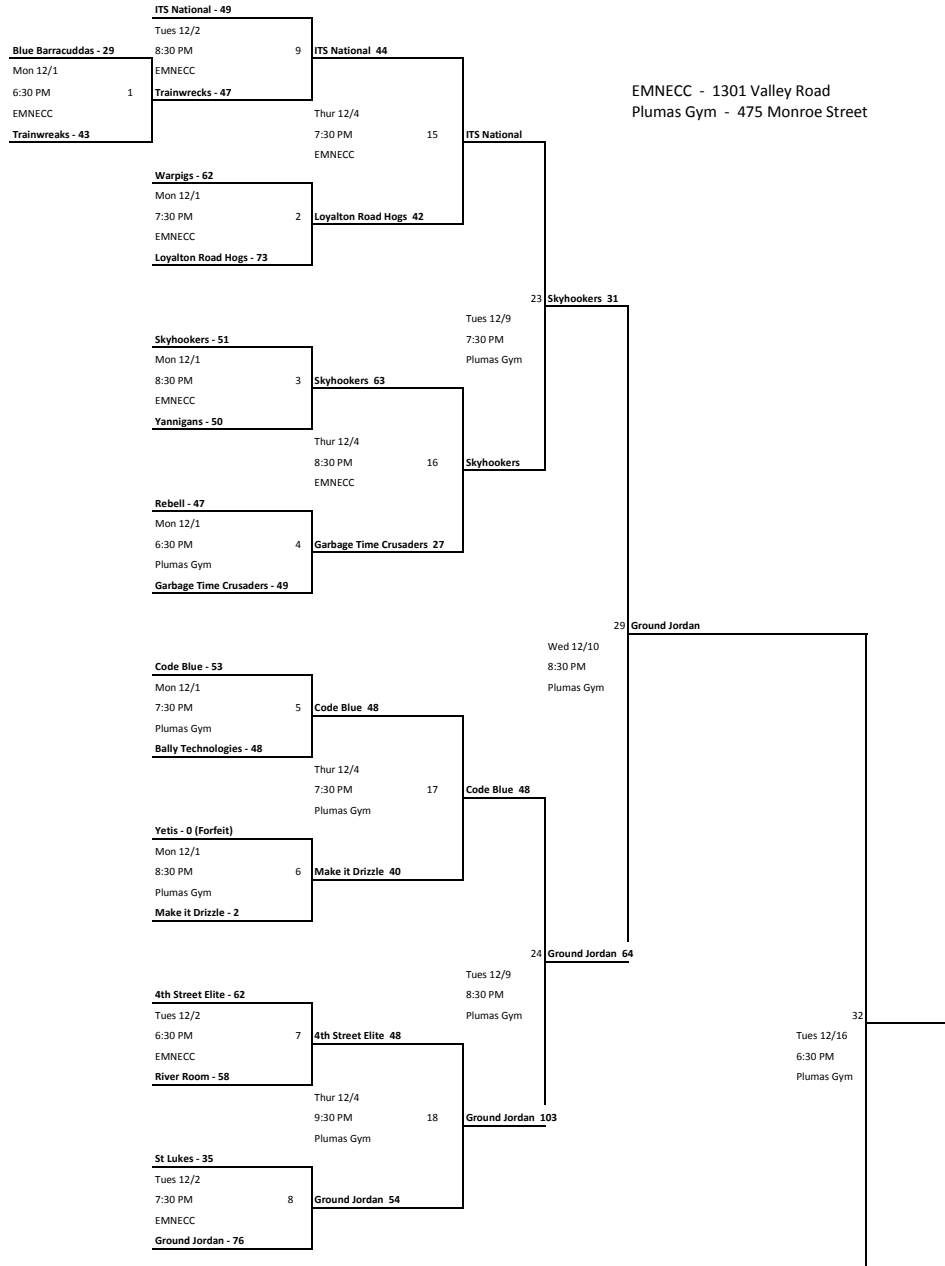

2014-2015 Winter Basketball - Gold Division Pre Season Tournament

<b>Game Number</b>	<b>Date</b>	<b>Time</b>	<b>Location</b>
1	Mon 12/1	6:30 PM	EMNECC
2	Mon 12/1	7:30 PM	EMNECC
3	Mon 12/1	8:30 PM	EMNECC
4	Mon 12/1	6:30 PM	Plumas Gym
5	Mon 12/1	7:30 PM	Plumas Gym
6	Mon 12/1	8:30 PM	Plumas Gym
7	Tues 12/2	6:30 PM	EMNECC
8	Tues 12/2	7:30 PM	EMNECC
9	Tues 12/2	8:30 PM	EMNECC
10	Wed 12/3	6:30 PM	EMNECC
11	Wed 12/3	7:30 PM	EMNECC
12	Wed 12/3	8:30 PM	EMNECC
13	Wed 12/3	6:30 PM	Plumas Gym
14	Thur 12/4	6:30 PM	EMNECC
15	Thur 12/4	7:30 PM	EMNECC
16	Thur 12/4	8:30 PM	EMNECC
17	Thur 12/4	7:30 PM	Plumas Gym
18	Thur 12/4	9:30 PM	Plumas Gym
19	Mon 12/8	6:30 PM	EMNECC
20	Mon 12/8	7:30 PM	EMNECC
21	Mon 12/8	8:30 PM	EMNECC
22	Mon 12/8	6:30 PM	Plumas Gym
23	Tues 12/9	7:30 PM	Plumas Gym
24	Tues 12/9	8:30 PM	Plumas Gym
25	Tues 12/9	6:30 PM	EMNECC
26	Tues 12/9	7:30 PM	EMNECC
27	Wed 12/10	6:30 PM	Plumas Gym
28	Wed 12/10	7:30 PM	Plumas Gym
29	Wed 12/10	8:30 PM	Plumas Gym
30	Thur 12/11	6:30 PM	Plumas Gym
31	Mon 12/15	6:30 PM	Plumas Gym
32	Tues 12/16	6:30 PM	Plumas Gym
33	Wed 12/17	6:30 PM	Plumas Gym